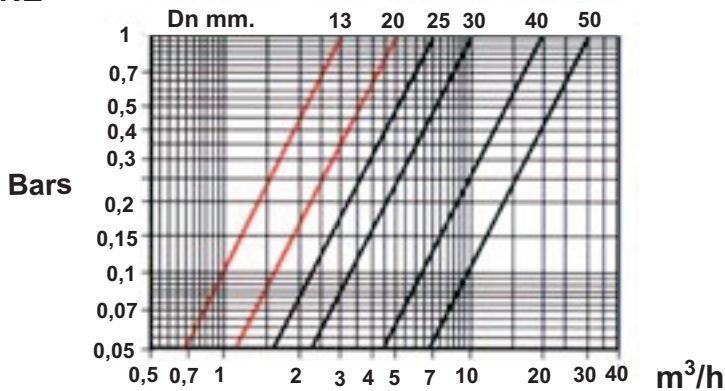

Código Code Code Codice	Diametro Diameter Diameter Diametro		Caudal Flow Portate Debit				Longitud Lenght Diameter Lungh		Peso Weight Poids Peso	
	mm	inch	Max. (m³/h) Qmax Qn	Min. (l/h) Qt Qmin	mm	inch	Kg	lb		
20-020	13	1/2"	3 1,5	120 30	110	4,3	0,58	1,3		
20-021	20	3/4"	5 2,5	200 50	130	5,1	0,68	1,5		
20-022	25	1"	7 3,5	280 70	160	6,3	1,38	3		
20-023	30	1" 1/4	10 5	400 100	160	6,3	1,44	3,2		
20-024	40	1" 1/2	20 10	800 200	200	7,9	2,5	6,3		
20-025	50	2"	30 15	1800 450	300	11,8	7,4	16,3		

Qmax= max. por algunos minutos/max. for some minuts / pendant quelques minutes / durante qualche minuti

Qn = max nominal / max. nominal / max. nominal / max. nominale

Qt = min. con precisión 2% / min. by accuracy 2% / min. en précision 2% / min. con acuratezza 2%

Qmin = min. con precisión 5% / min. by accuracy 5% / min. en précision 5% / min. con acuratezza 5%

PERDIDA DE CARGA / PRESSURE LOSS / PERTE DE PRESSION / PERDITA DI PRESSIONE