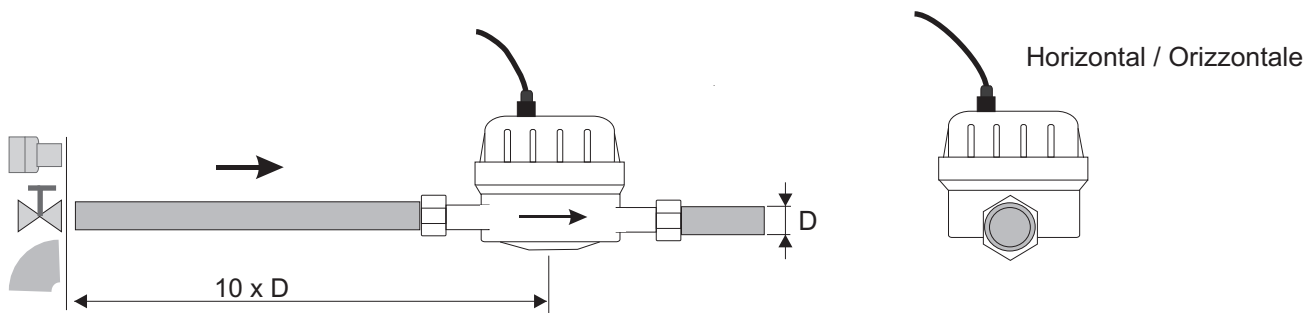

INSTALACION / INSTALLATION / INSTALAZIONE