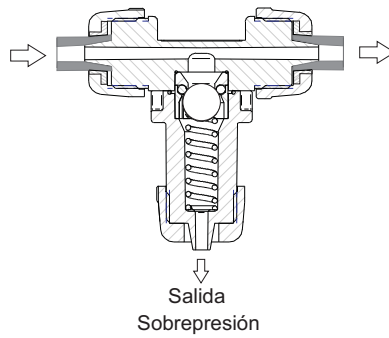

VÁLVULA ALIVIO DN6-3/4

ACC 041

CARACTERÍSTICAS

Caudal máximo: 60l/h
 Conexión rosca : 3/4"
 Conexión manguera : Diámetro 6x12

Gráfica Presión apertura / Caudal

Dimensiones(mm):

DESPIECE

Presión apertura	Código
10bars	60-826
15bars	60-825
20bars	60-828