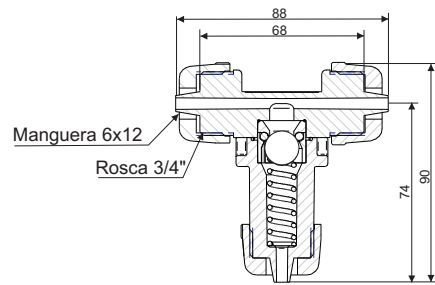

VÁLVULA ALIVIO DN6-3/4

ACC 041

CARACTERÍSTICAS

Caudal máximo: 60l/h
 Conexión rosca : 3/4"
 Conexión manguera : Diámetro 6x12

Gráfica Presión apertura / Caudal

Dimensiones(mm):

DESPIECE

Presión apertura	Código
10bars	60-826
15bars	60-825
20bars	60-828