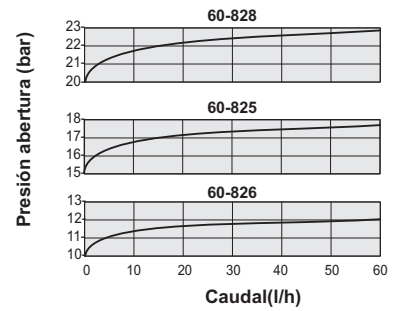

VÁLVULA ALIVIO DN6-3/4

ACC 041

CARACTERÍSTICAS

Caudal máximo: 60l/h
 Conexión rosca : 3/4"
 Conexión manguera : Diámetro 6x12

Gráfica Presión apertura / Caudal

Dimensiones(mm):

DESPIECE

Presión apertura	Código
10bars	60-826
15bars	60-825
20bars	60-828