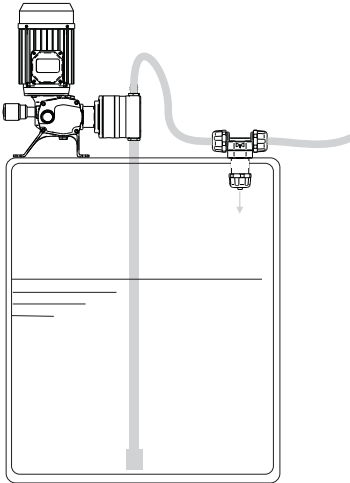

VÁLVULA ALIVIO DN6-3/4

ACC 041

CARACTERÍSTICAS

Caudal máximo: 60l/h
 Conexión rosca : 3/4"
 Conexión manguera : Diámetro 6x12

Gráfica Presión apertura / Caudal

Dimensiones(mm):

DESPIECE

Presión apertura	Código
10bars	60-826
15bars	60-825
20bars	60-828