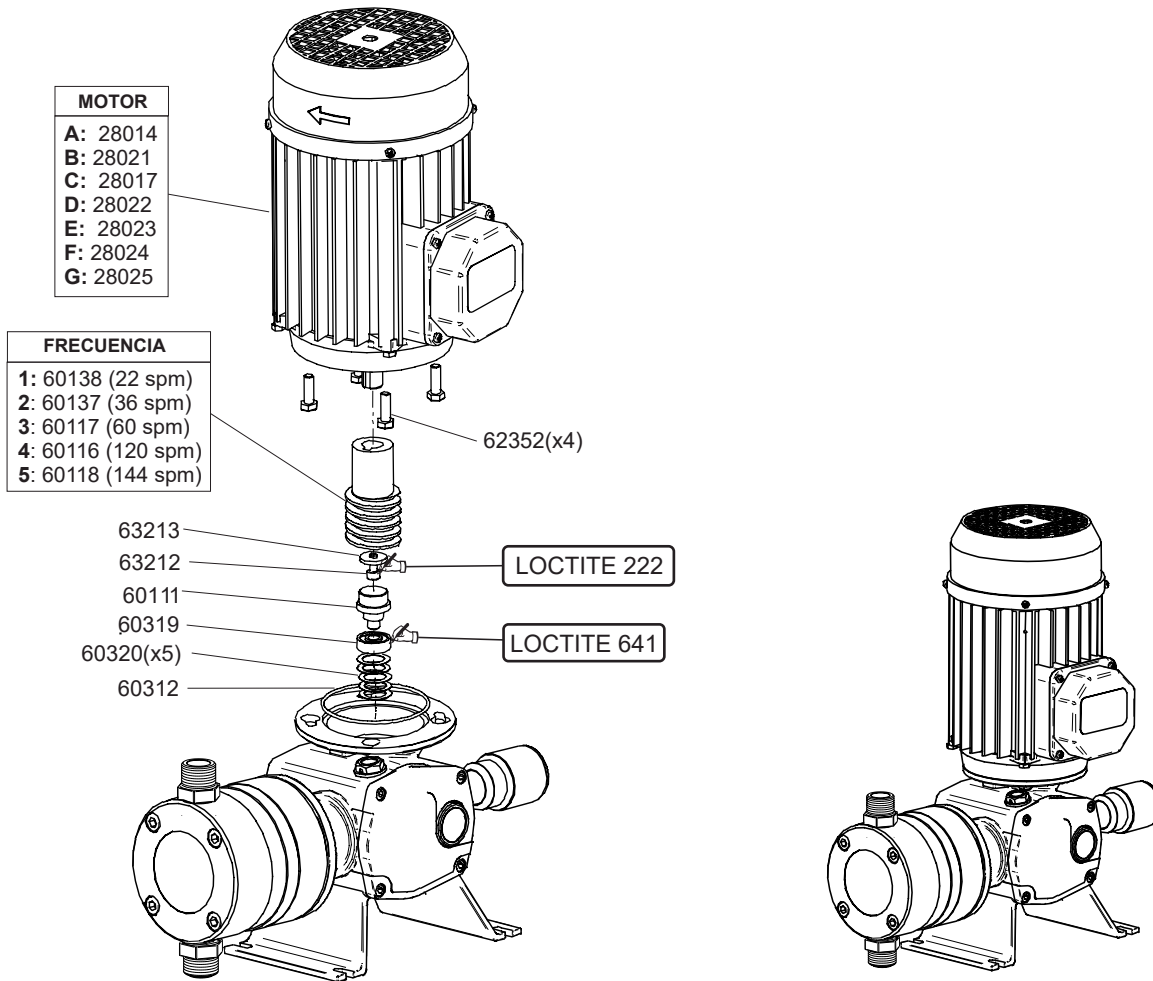

DESPIECE

LISTADO PIEZAS

CODIGO	DENOMINACIÓN	CANTIDAD
28014	Motor eléctrico 370w (1/2cv) 3ph T71 B14	1
28017	Motor eléctrico 370w (1/2cv) 1ph 60hz 110v T71 B14 IT-526	1
28021	Motor eléctrico 370w (1/2cv) 1ph 50hz T71 B14 par alto	1
28022	Motor eléctrico 130w 12v dc B14	1
28023	Motor eléctrico 130w 24v dc B14	1
28024	Motor eléctrico 300w 12v dc B14	1
28025	Motor eléctrico 300w 24v dc B14	1
60111	Tope bsf	1
60116	Piñon 2 inyecciones D40-MF	1
60117	Piñon 1 inyección D40-MF	1
60118	Piñon 2.4 inyecciones D40	1
60137	Piñon 0,6 inyección standard D40	1
60138	Piñon 0,6 inyección standard D40	1
60312	Junta tórica 68x1,5 NBR	1
60319	Rodamiento 608-zz (8x22x7)	1
60320	Arandela elastica ondulada (21.5x14,5x0,3)	5
62352	Tornillo M6x12 Din 933 A2	4
63212	Tornillo M5x12 Din 912 A2	1
63213	Arandela 18x5x2,5 F5	1