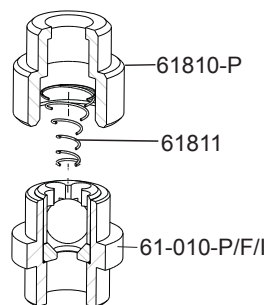

VÁLVULAS 1" 1/4

IMPULSIÓN 61-011-P

ASPIRACIÓN 61-010-P

VÁLVULAS 1" 1/4 MUELLE

IMPULSIÓN MUELLE 61-850-P (Abertura 0,5 bars)

ASPIRACIÓN MUELLE 61-860-P (Abertura 0,1 bars)