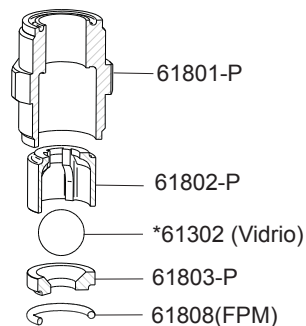

VÁLVULAS 1" 1/4

IMPULSIÓN 61-011-P

ASPIRACIÓN 61-010-P

VÁLVULAS 1" 1/4 MUELLE

IMPULSIÓN MUELLE 61-850-P (Abertura 0,5 bars)

ASPIRACIÓN MUELLE 61-860-P (Abertura 0,1 bars)