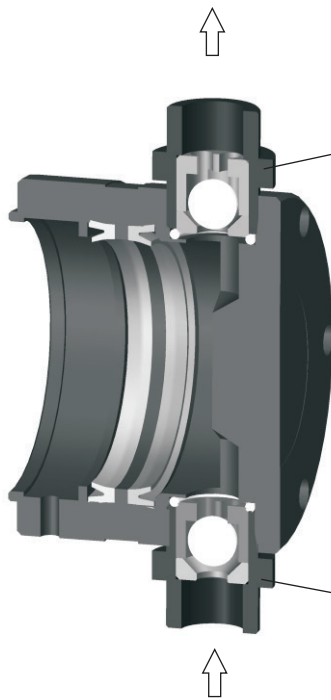

VÁLVULAS 1" 1/4

IMPULSIÓN 61-011-P

ASPIRACIÓN 61-010-P

VÁLVULAS 1" 1/4 MUELLE

IMPULSIÓN MUELLE 61-850-P (Abertura 0,5 bars)

ASPIRACIÓN MUELLE 61-860-P (Abertura 0,1 bars)