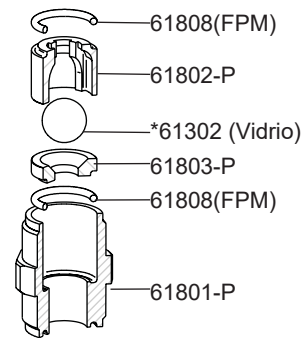

VÁLVULAS 1" 1/4

IMPULSIÓN 61-011-P

ASPIRACIÓN 61-010-P

VÁLVULAS 1" 1/4 MUELLE

IMPULSIÓN MUELLE 61-850-P (Abertura 0,5 bars)

ASPIRACIÓN MUELLE 61-860-P (Abertura 0,1 bars)