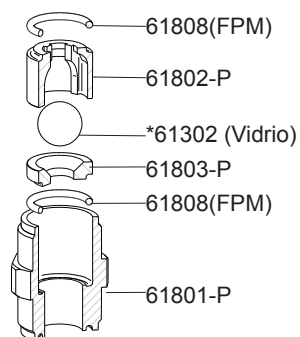

VÁLVULAS 1" 1/4

IMPULSIÓN 61-011-P

ASPIRACIÓN 61-010-P

VÁLVULAS 1" 1/4 MUELLE

IMPULSIÓN MUELLE 61-850-P (Abertura 0,5 bars)

ASPIRACIÓN MUELLE 61-860-P (Abertura 0,1 bars)