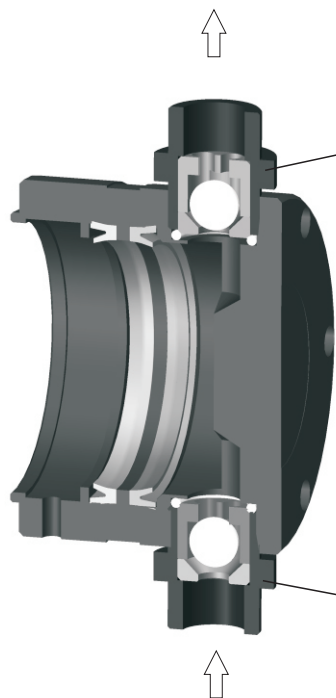

VÁLVULAS 1" 1/4

IMPULSIÓN 61-011-P

ASPIRACIÓN 61-010-P

VÁLVULAS 1" 1/4 MUELLE

IMPULSIÓN MUELLE 61-850-P (Abertura 0,5 bars)

ASPIRACIÓN MUELLE 61-860-P (Abertura 0,1 bars)