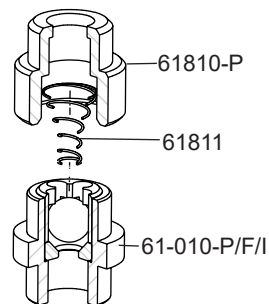

VÁLVULAS 1" 1/4

IMPULSIÓN 61-011-P

ASPIRACIÓN 61-010-P

VÁLVULAS 1" 1/4 MUELLE

IMPULSIÓN MUELLE 61-850-P (Abertura 0,5 bars)

ASPIRACIÓN MUELLE 61-860-P (Abertura 0,1 bars)