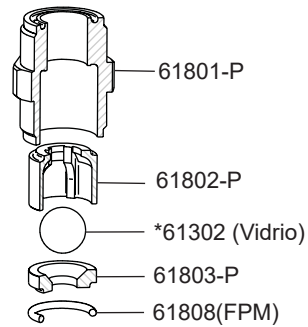

VÁLVULAS 1" 1/4

IMPULSIÓN 61-011-P

ASPIRACIÓN 61-010-P

VÁLVULAS 1" 1/4 MUELLE

IMPULSIÓN MUELLE 61-850-P (Abertura 0,5 bars)

ASPIRACIÓN MUELLE 61-860-P (Abertura 0,1 bars)