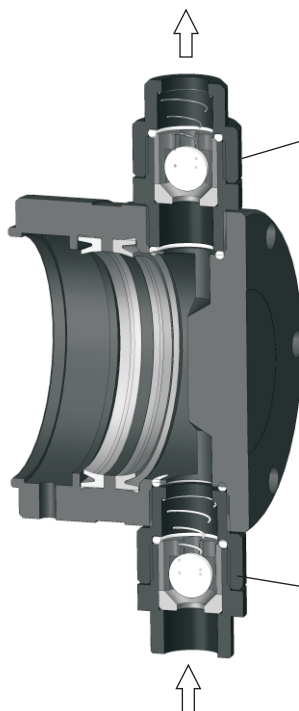

VÁLVULAS 1" 1/4

IMPULSIÓN 61-011-P

ASPIRACIÓN 61-010-P

VÁLVULAS 1" 1/4 MUELLE

IMPULSIÓN MUELLE 61-850-P (Abertura 0,5 bars)

ASPIRACIÓN MUELLE 61-860-P (Abertura 0,1 bars)