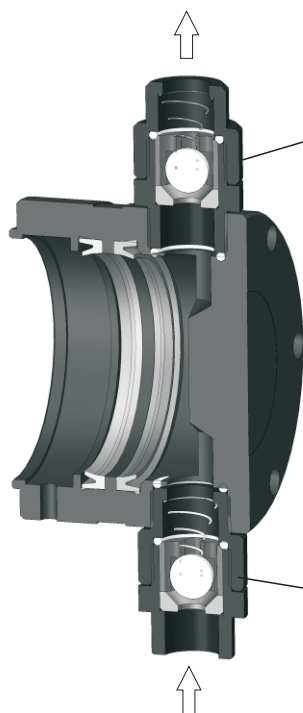

VÁLVULAS 1" 1/4

IMPULSIÓN 61-011-P

ASPIRACIÓN 61-010-P

VÁLVULAS 1" 1/4 MUELLE

IMPULSIÓN MUELLE 61-850-P (Abertura 0,5 bars)

ASPIRACIÓN MUELLE 61-860-P (Abertura 0,1 bars)