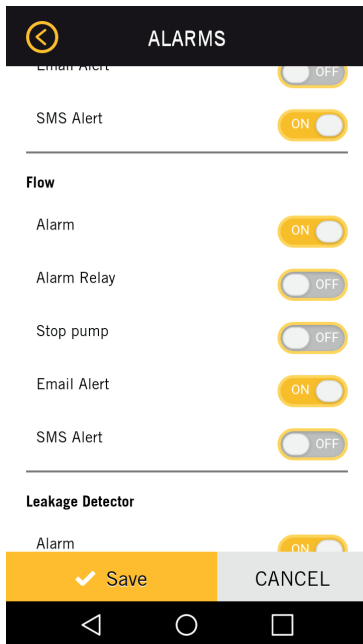

DESCRIPCIÓN

El GATE-Dostec AC permite monitorizar todos los parámetros de funcionamiento de la bomba como el caudal instantáneo, velocidad del motor, entradas de pulsos y de sensores, etc. También permite recibir notificaciones de las alarmas generadas vía SMS y email, configurables a través de la plataforma.

**OPCIONES:**

- 1.- GATE(01-001)+ módem USB(40653), instalación con buena cobertura telefónica.
- 2.- GATE(01-001)+ Router 3G (01-015), para cobertura telefónica mediana.
- 3.- GATE(01-001)+ Router 3G (01-015) + Antena externa (01636), para cobertura telefónica baja.
- 4.- GATE(01-001)+ cable ethernet (01-013), para conectar a la instalación del cliente.

FUNCIONALIDADES:

Su aplicación móvil permite monitorizar y controlar de una manera sencilla la bomba dosificadora Dostec AC.

CONECTIVIDAD

PANEL DE CONTROL

- Configuración
- Arranque/paro
- Estado de la bomba
- Modo de dosificación
- Caudal instantáneo dosificado
- Gráficos

CONFIGURACIÓN DE ALARMAS, MENÚ SET UP.

PARÁMETROS DE LA DOSTEC AC EN FUNCIONAMIENTO.