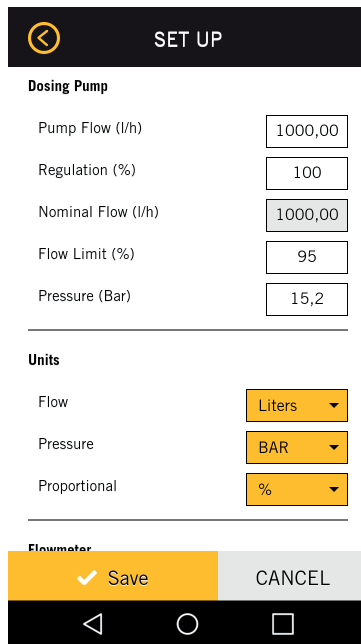

ESQUEMA GENERAL COMUNICACIONES

**CARACTERÍSTICAS TÉCNICAS**

Alimentación: 85-264Vac, 50/60Hz  
 Potencia: 6W  
 Temperatura: 0-45°C  
 Humedad relativa: 0-95% sin condensación  
 Dimensiones: 160x80x90mm  
 Conectividad:  
 Ethernet, conexión ADSL, router 3G.  
 Módem USB, accesorio para zonas con buena cobertura sin necesidad de antena externa  
 Wifi, para conexión directa desde una tablet o teléfono.  
 Conexionado:

FUNCIONALIDADES:

Su aplicación móvil permite monitorizar y controlar de una manera sencilla la bomba dosificadora Dostec AC.

CONECTIVIDAD

PANEL DE CONTROL

- Configuración
- Arranque/paro
- Estado de la bomba
- Modo de dosificación
- Caudal instantáneo dosificado
- Gráficos

CONFIGURACIÓN DE ALARMAS, MENÚ SET UP.

PARÁMETROS DE LA DOSTEC AC EN FUNCIONAMIENTO.