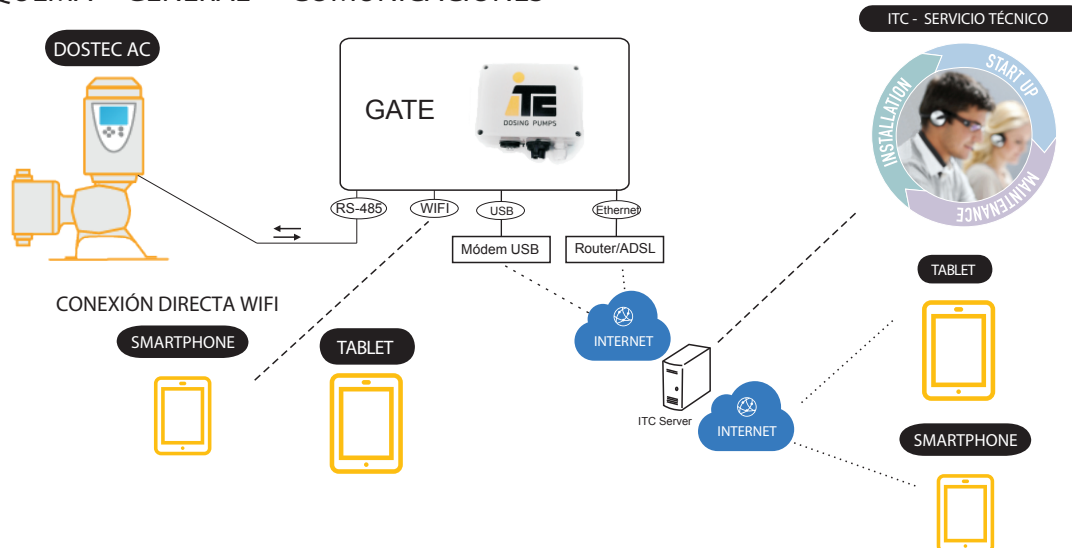

DESCRIPCIÓN

El GATE-Dostec AC permite monitorizar todos los parámetros de funcionamiento de la bomba como el caudal instantáneo, velocidad del motor, entradas de pulsos y de sensores, etc. También permite recibir notificaciones de las alarmas generadas vía SMS y email, configurables a través de la plataforma.

ESQUEMA GENERAL COMUNICACIONES

**CARACTERÍSTICAS TÉCNICAS**

Alimentación: 85-264Vac, 50/60Hz  
 Potencia: 6W  
 Temperatura: 0-45°C  
 Humedad relativa: 0-95% sin condensación  
 Dimensiones: 160x80x90mm  
 Conectividad:  
 Ethernet, conexión ADSL, router 3G.  
 Módem USB, accesorio para zonas con buena cobertura sin necesidad de antena externa  
 Wifi, para conexión directa desde una tablet o teléfono.  
 Conexionado:

The diagram shows the GATE device with four numbered connection points: 1. USB Modem (40653), 2. Router (01-015), 3. Ethernet Cable (01-013), and 4. External Antenna (01636). The Router and External Antenna are connected to the ADSL/LAN network.

FUNCIONALIDADES:

Su aplicación móvil permite monitorizar y controlar de una manera sencilla la bomba dosificadora Dostec AC.

CONECTIVIDAD

PANEL DE CONTROL

- Configuración
- Arranque/paro
- Estado de la bomba
- Modo de dosificación
- Caudal instantáneo dosificado
- Gráficos