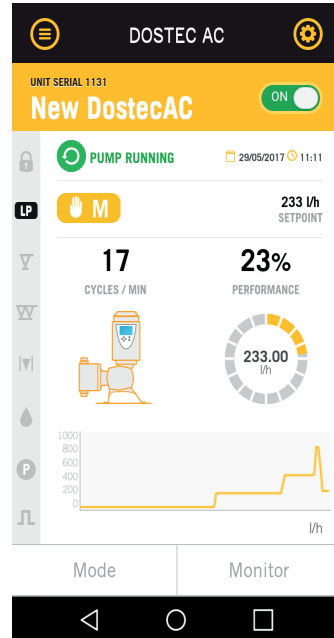

DESCRIPCIÓN

El GATE-Dostec AC permite monitorizar todos los parámetros de funcionamiento de la bomba como el caudal instantáneo, velocidad del motor, entradas de pulsos y de sensores, etc. También permite recibir notificaciones de las alarmas generadas vía SMS y email, configurables a través de la plataforma.

ESQUEMA GENERAL COMUNICACIONES

**CARACTERÍSTICAS TÉCNICAS**

Alimentación: 85-264Vac, 50/60Hz  
 Potencia: 6W  
 Temperatura: 0-45°C  
 Humedad relativa: 0-95% sin condensación  
 Dimensiones: 160x80x90mm  
 Conectividad:  
 Ethernet, conexión ADSL, router 3G.  
 Módem USB, accesorio para zonas con buena cobertura sin necesidad de antena externa  
 Wifi, para conexión directa desde una tablet o teléfono.  
 Conexionado:

**OPCIONES:**

- 1.- GATE(01-001)+ módem USB(40653), instalación con buena cobertura telefónica.
- 2.- GATE(01-001)+ Router 3G (01-015), para cobertura telefónica mediana.
- 3.- GATE(01-001)+ Router 3G (01-015) + Antena externa (01636), para cobertura telefónica baja.
- 4.- GATE(01-001)+ cable ethernet (01-013), para conectar a la instalación del cliente.

FUNCIONALIDADES:

Su aplicación móvil permite monitorizar y controlar de una manera sencilla la bomba dosificadora Dostec AC.

CONECTIVIDAD

PANEL DE CONTROL

- Configuración
- Arranque/paro
- Estado de la bomba
- Modo de dosificación
- Caudal instantáneo dosificado
- Gráficos