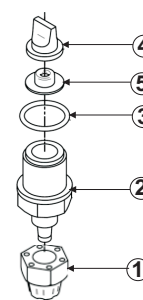

VÁLVULA DE BOLA 4x6 PVDF

Características

Caudal: 2@20l/h
 Conexión: manguera 4x6
 Conexión : rosca 3/8"

59-862-F Válvula aspiración 4x6 3/8" PVDF FPM			
59-863-F Válvula impulsión 4x6 3/8" PVDF FPM			
Nº	DESCRIPCIÓN	MATERIAL	CANT.
1	Tuerca racord válvula 3/8" PVDF(59829)	PVDF	1
2	Brida válvula tubo 4x6 PVDF(59830)	PVDF	1
3	Conector válvula tubo 4x6 PVDF(59831)	PVDF	1
4	Junta tórica 6.75x1.78 FPM (59323)	FPM *	1
5	Racord válvula PVDF3/8" (59832)	PVDF	1
6	Junta tórica 15.6x1.78 FPM (59321)	FPM *	1
7	Guía bola d4.7 PVDF	PVDF	2
8	Bola d4,7 cerámica	Cerámica	2
9	Junta tórica 3.69x1.78 FPM (59317)	FPM *	2
10	Junta tórica 5.28x1.78 FPM (59324)	FPM *	2
11	Tope bola d4.7 PVDF	PVDF	1
12	Guía válvula 3/4" PVDF	PVDF	2
13	Junta tórica 1.11x1.78 FPM (59848)	FPM *	1

* 59-071-T Kit juntas válvula 4x6 3/8" PVDF TFE/P

* 59-071-E Kit juntas válvula 4x6 3/8" PVDF EPDM

Impulsión
59-863-F

Aspiración
59-862-F

VÁLVULA DE LABIO 4x6 PP

59-850 Válvula labio 4x6 PP				
Nº	CÓDIGO	DESCRIPCIÓN	MATERIALES	CANT.
1	59802	TUERCA RACORD VALVULA DE LABIO 3/8"	PP	1
2	59803	RACORD VALVULA DE LABIO 3/8"	PP	1
3	59304	JUNTA TORICA VALVULA DE LABIO	FPM	1
4	59804	CUERPO VALVULA DE LABIO 3/8"	FPM	1
5	59805	JUNTA GUIA VALVULA DE LABIO 3/8"	PP	1

59-857 Válvula de labio 4x6 EPDM				
Nº	CÓDIGO	DESCRIPCIÓN	MATERIALES	CANT.
4	59804-E	Cuerpo válvula de labio 3/8" EPDM	EPDM	1

Impulsión
59-850

Aspiración
59-850

VÁLVULA DE BOLA 4x6 INOX

59-837-I Válvula impulsión bola 4x6 INOX				
Nº	CÓDIGO	DESCRIPCIÓN	MATERIALES	CANT.
1	59802-I	TUERCA RACORD VALVULA DE LABIO 3/8"	PP	1
2	59803	RACORD VALVULA DE LABIO 3/8"	AISI 316	1
3	59304	JUNTA TORICA VALVULA DE LABIO	FPM	1
4	59-841-I	CUERPO VALVULA IMP. BOLA 3/8" INOX	AISI316 - FPM -	1

59-839-I Válvula aspiración bola 4x6 INOX				
Nº	CÓDIGO	DESCRIPCIÓN	MATERIALES	CANT.
1	59802-I	TUERCA RACORD VALVULA DE LABIO 3/8"	PP	1
2	59803	RACORD VALVULA DE LABIO 3/8"	AISI 316	1
3	59304	JUNTA TORICA VALVULA DE LABIO	FPM	1
5	59-838-I	CUERPO VALVULA ASP. BOLA 3/8" INOX	AISI316 - FPM -	1