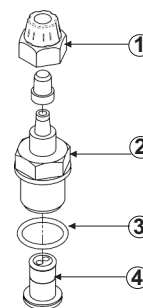

Impulsión
59-837-I