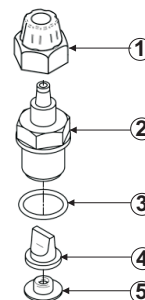

VÁLVULA DE BOLA 4x6 PVDF

Características

Caudal: 2@20l/h
 Conexión: manguera 4x6
 Conexión : rosca 3/8"

59-862-F Válvula aspiración 4x6 3/8" PVDF FPM			
59-863-F Válvula impulsión 4x6 3/8" PVDF FPM			
Nº	DESCRIPCIÓN	MATERIAL	CANT.
1	Tuerca racord válvula 3/8" PVDF(59829)	PVDF	1
2	Brida válvula tubo 4x6 PVDF(59830)	PVDF	1
3	Conector válvula tubo 4x6 PVDF(59831)	PVDF	1
4	Junta tórica 6.75x1.78 FPM (59323)	FPM *	1
5	Racord válvula PVDF3/8" (59832)	PVDF	1
6	Junta tórica 15.6x1.78 FPM (59321)	FPM *	1
7	Guía bola d4.7 PVDF	PVDF	2
8	Bola d4,7 cerámica	Cerámica	2
9	Junta tórica 3.69x1.78 FPM (59317)	FPM *	2
10	Junta tórica 5.28x1.78 FPM (59324)	FPM *	2
11	Tope bola d4.7 PVDF	PVDF	1
12	Guía válvula 3/4" PVDF	PVDF	2
13	Junta tórica 1.11x1.78 FPM (59848)	FPM *	1

* 59-071-T Kit juntas válvula 4x6 3/8" PVDF TFE/P

* 59-071-E Kit juntas válvula 4x6 3/8" PVDF EPDM

Impulsión
59-863-F

Aspiración
59-862-F

VÁLVULA DE LABIO 4x6 PP

59-850 Válvula labio 4x6 PP				
Nº	CÓDIGO	DESCRIPCIÓN	MATERIALES	CANT.
1	59802	TUERCA RACORD VALVULA DE LABIO 3/8"	PP	1
2	59803	RACORD VALVULA DE LABIO 3/8"	PP	1
3	59304	JUNTA TORICA VALVULA DE LABIO	FPM	1
4	59804	CUERPO VALVULA DE LABIO 3/8"	FPM	1
5	59805	JUNTA GUIA VALVULA DE LABIO 3/8"	PP	1

59-857 Válvula de labio 4x6 EPDM				
Nº	CÓDIGO	DESCRIPCIÓN	MATERIALES	CANT.
4	59804-E	Cuerpo válvula de labio 3/8" EPDM	EPDM	1

Impulsión
59-850

Aspiración
59-850

VÁLVULA DE BOLA 4x6 INOX

59-837-I Válvula impulsión bola 4x6 INOX				
Nº	CÓDIGO	DESCRIPCIÓN	MATERIALES	CANT.
1	59802-I	TUERCA RACORD VALVULA DE LABIO 3/8"	PP	1
2	59803	RACORD VALVULA DE LABIO 3/8"	AISI 316	1
3	59304	JUNTA TORICA VALVULA DE LABIO	FPM	1
4	59-841-I	CUERPO VALVULA IMP. BOLA 3/8" INOX	AISI316 - FPM -	1

59-839-I Válvula aspiración bola 4x6 INOX				
Nº	CÓDIGO	DESCRIPCIÓN	MATERIALES	CANT.
1	59802-I	TUERCA RACORD VALVULA DE LABIO 3/8"	PP	1
2	59803	RACORD VALVULA DE LABIO 3/8"	AISI 316	1
3	59304	JUNTA TORICA VALVULA DE LABIO	FPM	1
5	59-838-I	CUERPO VALVULA ASP. BOLA 3/8" INOX	AISI316 - FPM -	1