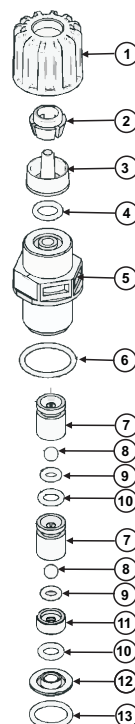

VÁLVULA DE BOLA 4x6 PVDF

Características

Caudal: 2@20l/h
 Conexión: manguera 4x6
 Conexión : rosca 3/8"

59-862-F Válvula aspiración 4x6 3/8" PVDF FPM			
59-863-F Válvula impulsión 4x6 3/8" PVDF FPM			
Nº	DESCRIPCIÓN	MATERIAL	CANT.
1	Tuerca racord válvula 3/8" PVDF(59829)	PVDF	1
2	Brida válvula tubo 4x6 PVDF(59830)	PVDF	1
3	Conector válvula tubo 4x6 PVDF(59831)	PVDF	1
4	Junta tórica 6.75x1.78 FPM (59323)	FPM *	1
5	Racord válvula PVDF3/8" (59832)	PVDF	1
6	Junta tórica 15.6x1.78 FPM (59321)	FPM *	1
7	Guía bola d4.7 PVDF	PVDF	2
8	Bola d4,7 cerámica	Cerámica	2
9	Junta tórica 3.69x1.78 FPM (59317)	FPM *	2
10	Junta tórica 5.28x1.78 FPM (59324)	FPM *	2
11	Tope bola d4.7 PVDF	PVDF	1
12	Guía válvula 3/4" PVDF	PVDF	2
13	Junta tórica 1.11x1.78 FPM (59848)	FPM *	1

* 59-071-T Kit juntas válvula 4x6 3/8" PVDF TFE/P

* 59-071-E Kit juntas válvula 4x6 3/8" PVDF EPDM

Impulsión
59-863-F

Aspiración
59-862-F

VÁLVULA DE LABIO 4x6 PP

59-850 Válvula labio 4x6 PP				
Nº	CÓDIGO	DESCRIPCIÓN	MATERIALES	CANT.
1	59802	TUERCA RACORD VALVULA DE LABIO 3/8"	PP	1
2	59803	RACORD VALVULA DE LABIO 3/8"	PP	1
3	59304	JUNTA TORICA VALVULA DE LABIO	FPM	1
4	59804	CUERPO VALVULA DE LABIO 3/8"	FPM	1
5	59805	JUNTA GUIA VALVULA DE LABIO 3/8"	PP	1

59-857 Válvula de labio 4x6 EPDM				
Nº	CÓDIGO	DESCRIPCIÓN	MATERIALES	CANT.
4	59804-E	Cuerpo válvula de labio 3/8" EPDM	EPDM	1

Impulsión
59-850

Aspiración
59-850

VÁLVULA DE BOLA 4x6 INOX

59-837-I Válvula impulsión bola 4x6 INOX				
Nº	CÓDIGO	DESCRIPCIÓN	MATERIALES	CANT.
1	59802-I	TUERCA RACORD VALVULA DE LABIO 3/8"	PP	1
2	59803	RACORD VALVULA DE LABIO 3/8"	AISI 316	1
3	59304	JUNTA TORICA VALVULA DE LABIO	FPM	1
4	59-841-I	CUERPO VALVULA IMP. BOLA 3/8" INOX	AISI316 - FPM -	1

59-839-I Válvula aspiración bola 4x6 INOX				
Nº	CÓDIGO	DESCRIPCIÓN	MATERIALES	CANT.
1	59802-I	TUERCA RACORD VALVULA DE LABIO 3/8"	PP	1
2	59803	RACORD VALVULA DE LABIO 3/8"	AISI 316	1
3	59304	JUNTA TORICA VALVULA DE LABIO	FPM	1
5	59-838-I	CUERPO VALVULA ASP. BOLA 3/8" INOX	AISI316 - FPM -	1