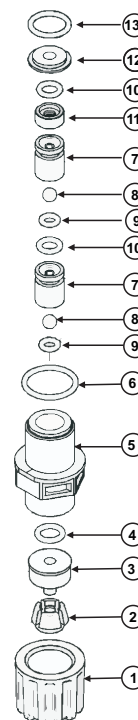

VÁLVULA DE BOLA 4x6 PVDF

Características

Caudal: 2@20l/h
 Conexión: manguera 4x6
 Conexión : rosca 3/8"

59-862-F Válvula aspiración 4x6 3/8" PVDF FPM			
59-863-F Válvula impulsión 4x6 3/8" PVDF FPM			
Nº	DESCRIPCIÓN	MATERIAL	CANT.
1	Tuerca racord válvula 3/8" PVDF(59829)	PVDF	1
2	Brida válvula tubo 4x6 PVDF(59830)	PVDF	1
3	Conector válvula tubo 4x6 PVDF(59831)	PVDF	1
4	Junta tórica 6.75x1.78 FPM (59323)	FPM *	1
5	Racord válvula PVDF3/8" (59832)	PVDF	1
6	Junta tórica 15.6x1.78 FPM (59321)	FPM *	1
7	Guía bola d4.7 PVDF	PVDF	2
8	Bola d4,7 cerámica	Cerámica	2
9	Junta tórica 3.69x1.78 FPM (59317)	FPM *	2
10	Junta tórica 5.28x1.78 FPM (59324)	FPM *	2
11	Tope bola d4.7 PVDF	PVDF	1
12	Guía válvula 3/4" PVDF	PVDF	2
13	Junta tórica 1.11x1.78 FPM (59848)	FPM *	1

* 59-071-T Kit juntas válvula 4x6 3/8" PVDF TFE/P

* 59-071-E Kit juntas válvula 4x6 3/8" PVDF EPDM

Impulsión
59-863-F

Aspiración
59-862-F

VÁLVULA DE LABIO 4x6 PP

59-850 Válvula labio 4x6 PP				
Nº	CÓDIGO	DESCRIPCIÓN	MATERIALES	CANT.
1	59802	TUERCA RACORD VALVULA DE LABIO 3/8"	PP	1
2	59803	RACORD VALVULA DE LABIO 3/8"	PP	1
3	59304	JUNTA TORICA VALVULA DE LABIO	FPM	1
4	59804	CUERPO VALVULA DE LABIO 3/8"	FPM	1
5	59805	JUNTA GUIA VALVULA DE LABIO 3/8"	PP	1

59-857 Válvula de labio 4x6 EPDM				
Nº	CÓDIGO	DESCRIPCIÓN	MATERIALES	CANT.
4	59804-E	Cuerpo válvula de labio 3/8" EPDM	EPDM	1

Impulsión
59-850

Aspiración
59-850

VÁLVULA DE BOLA 4x6 INOX

59-837-I Válvula impulsión bola 4x6 INOX				
Nº	CÓDIGO	DESCRIPCIÓN	MATERIALES	CANT.
1	59802-I	TUERCA RACORD VALVULA DE LABIO 3/8"	PP	1
2	59803	RACORD VALVULA DE LABIO 3/8"	AISI 316	1
3	59304	JUNTA TORICA VALVULA DE LABIO	FPM	1
4	59-841-I	CUERPO VALVULA IMP. BOLA 3/8" INOX	AISI316 - FPM -	1

59-839-I Válvula aspiración bola 4x6 INOX				
Nº	CÓDIGO	DESCRIPCIÓN	MATERIALES	CANT.
1	59802-I	TUERCA RACORD VALVULA DE LABIO 3/8"	PP	1
2	59803	RACORD VALVULA DE LABIO 3/8"	AISI 316	1
3	59304	JUNTA TORICA VALVULA DE LABIO	FPM	1
5	59-838-I	CUERPO VALVULA ASP. BOLA 3/8" INOX	AISI316 - FPM -	1