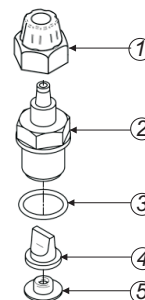

VÁLVULA DE BOLA 4x6 PVDF

Características

Caudal: 2@20l/h
 Conexión: manguera 4x6
 Conexión : rosca 3/8"

59-862-F Válvula aspiración 4x6 3/8" PVDF/FPM			
59-863-F Válvula impulsión 4x6 3/8" PVDF/FPM			
Nº	DESCRIPCIÓN	MATERIAL	CANT.
1	Tuerca racord válvula 3/8" PVDF (59829)	PVDF	1
2	Brida válvula tubo 4x6 PVDF (59830)	PVDF	1
3	Conector válvula tubo 4x6 PVDF (59831)	PVDF	1
4	Junta tórica 6.75x1.78 FPM	FPM	1
5	Racord válvula PVDF 3/8" (59832)	PVDF	1
6	Junta tórica 15.6x1.78 FPM	FPM	1
7	Guía bola d4.7 PVDF	PVDF	2
8	Bola d4,7 cerámica	Cerámica	2
9	Junta tórica 3.69x1.78 FPM (59317)	FPM	2
10	Junta tórica 5.28x1.78 FPM	FPM	2
11	Tope bola d4.7 PVDF	PVDF	1
12	Guía válvula 3/4" PVDF	PVDF	2
13	Junta tórica 11.11x1.78 FPM	FPM	1

VÁLVULA DE LABIO 4x6 PP

59-850 Válvula labio 4x6 PP				
Nº	CÓDIGO	DESCRIPCIÓN	MATERIALES	CANT.
1	59802	TUERCA RACORD VALVULA DE LABIO 3/8"	PP	1
2	59803	RACORD VALVULA DE LABIO 3/8"	PP	1
3	59304	JUNTA TORICA VALVULA DE LABIO	FPM	1
4	59804	CUERPO VALVULA DE LABIO 3/8"	FPM	1
5	59805	JUNTA GUIA VALVULA DE LABIO 3/8"	PP	1

59-857 Válvula de labio 4x6 EPDM				
Nº	CÓDIGO	DESCRIPCIÓN	MATERIALES	CANT.
4	59804-E	Cuerpo válvula de labio 3/8" EPDM	EPDM	1

Impulsión
59-850

Aspiración
59-850

VÁLVULA DE BOLA 4x6 INOX

59-837-I Válvula impulsión bola 4x6 INOX				
Nº	CÓDIGO	DESCRIPCIÓN	MATERIALES	CANT.
1	59802-I	TUERCA RACORD VALVULA DE LABIO 3/8"	PP	1
2	59803	RACORD VALVULA DE LABIO 3/8"	AISI 316	1
3	59304	JUNTA TORICA VALVULA DE LABIO	FPM	1
4	59-841-I	CUERPO VALVULA IMP. BOLA 3/8" INOX	AISI316 - FPM -	1

59-839-I Válvula aspiración bola 4x6 INOX				
Nº	CÓDIGO	DESCRIPCIÓN	MATERIALES	CANT.
1	59802-I	TUERCA RACORD VALVULA DE LABIO 3/8"	PP	1
2	59803	RACORD VALVULA DE LABIO 3/8"	AISI 316	1
3	59304	JUNTA TORICA VALVULA DE LABIO	FPM	1
5	59-838-I	CUERPO VALVULA ASP. BOLA 3/8" INOX	AISI316 - FPM -	1