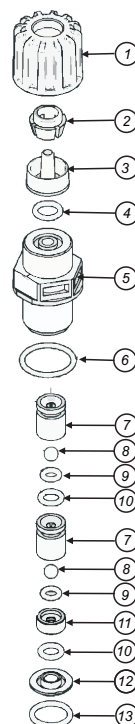

VÁLVULA DE BOLA 4x6 PVDF

Características

Caudal: 2@20l/h
Conexión: manguera 4x6
Conexión : rosca 3/8"

59-862-F Válvula aspiración 4x6 3/8" PVDF/FPM			
59-863-F Válvula impulsión 4x6 3/8" PVDF/FPM			
Nº	DESCRIPCIÓN	MATERIAL	CANT.
1	Tuerca racord válvula 3/8" PVDF (59829)	PVDF	1
2	Brida válvula tubo 4x6 PVDF (59830)	PVDF	1
3	Conector válvula tubo 4x6 PVDF (59831)	PVDF	1
4	Junta tórica 6.75x1.78 FPM	FPM	1
5	Racord válvula PVDF 3/8" (59832)	PVDF	1
6	Junta tórica 15.6x1.78 FPM	FPM	1
7	Guía bola d4.7 PVDF	PVDF	2
8	Bola d4,7 cerámica	Cerámica	2
9	Junta tórica 3.69x1.78 FPM (59317)	FPM	2
10	Junta tórica 5.28x1.78 FPM	FPM	2
11	Tope bola d4.7 PVDF	PVDF	1
12	Guía válvula 3/4" PVDF	PVDF	2
13	Junta tórica 11.11x1.78 FPM	FPM	1

59-862-E Válvula aspiración 4x6 3/8" PVDF / EPDM			
59-863-E Válvula impulsión 4x6 3/8" PVDF / EPDM			

59-087-T Kit juntas válvula doble bola Dositec TFE P			

Impulsión
59-863-F