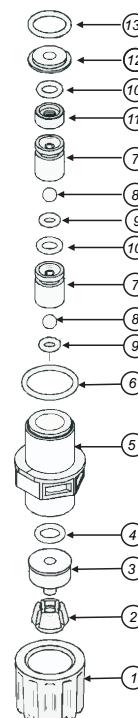

VÁLVULA DE BOLA 4x6 PVDF

Características

Caudal: 2@20l/h
 Conexión: manguera 4x6
 Conexión : rosca 3/8"

59-862-F Válvula aspiración 4x6 3/8" PVDF/FPM			
59-863-F Válvula impulsión 4x6 3/8" PVDF/FPM			
Nº	DESCRIPCIÓN	MATERIAL	CANT.
1	Tuerca racord válvula 3/8" PVDF (59829)	PVDF	1
2	Brida válvula tubo 4x6 PVDF (59830)	PVDF	1
3	Conector válvula tubo 4x6 PVDF (59831)	PVDF	1
4	Junta tórica 6.75x1.78 FPM	FPM	1
5	Racord válvula PVDF 3/8" (59832)	PVDF	1
6	Junta tórica 15.6x1.78 FPM	FPM	1
7	Guía bola d4.7 PVDF	PVDF	2
8	Bola d4,7 cerámica	Cerámica	2
9	Junta tórica 3.69x1.78 FPM (59317)	FPM	2
10	Junta tórica 5.28x1.78 FPM	FPM	2
11	Tope bola d4.7 PVDF	PVDF	1
12	Guía válvula 3/4" PVDF	PVDF	2
13	Junta tórica 11.11x1.78 FPM	FPM	1

VÁLVULA DE LABIO 4x6 PP

59-850 Válvula labio 4x6 PP				
Nº	CÓDIGO	DESCRIPCIÓN	MATERIALES	CANT.
1	59802	TUERCA RACORD VALVULA DE LABIO 3/8"	PP	1
2	59803	RACORD VALVULA DE LABIO 3/8"	PP	1
3	59304	JUNTA TORICA VALVULA DE LABIO	FPM	1
4	59804	CUERPO VALVULA DE LABIO 3/8"	FPM	1
5	59805	JUNTA GUIA VALVULA DE LABIO 3/8"	PP	1

59-857 Válvula de labio 4x6 EPDM				
Nº	CÓDIGO	DESCRIPCIÓN	MATERIALES	CANT.
4	59804-E	Cuerpo válvula de labio 3/8" EPDM	EPDM	1

Impulsión
59-850

Aspiración
59-850

VÁLVULA DE BOLA 4x6 INOX

59-837-I Válvula impulsión bola 4x6 INOX				
Nº	CÓDIGO	DESCRIPCIÓN	MATERIALES	CANT.
1	59802-I	TUERCA RACORD VALVULA DE LABIO 3/8"	PP	1
2	59803	RACORD VALVULA DE LABIO 3/8"	AISI 316	1
3	59304	JUNTA TORICA VALVULA DE LABIO	FPM	1
4	59-841-I	CUERPO VALVULA IMP. BOLA 3/8" INOX	AISI316 - FPM -	1

59-839-I Válvula aspiración bola 4x6 INOX				
Nº	CÓDIGO	DESCRIPCIÓN	MATERIALES	CANT.
1	59802-I	TUERCA RACORD VALVULA DE LABIO 3/8"	PP	1
2	59803	RACORD VALVULA DE LABIO 3/8"	AISI 316	1
3	59304	JUNTA TORICA VALVULA DE LABIO	FPM	1
5	59-838-I	CUERPO VALVULA ASP. BOLA 3/8" INOX	AISI316 - FPM -	1