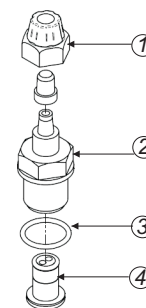

Impulsión
59-837-I