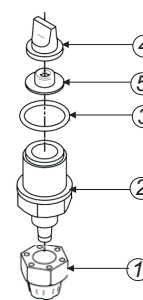

VÁLVULA DE BOLA 4x6 PVDF

Características

Caudal: 2@20l/h
 Conexión: manguera 4x6
 Conexión : rosca 3/8"

59-862-F Válvula aspiración 4x6 3/8" PVDF/FPM			
59-863-F Válvula impulsión 4x6 3/8" PVDF/FPM			
Nº	DESCRIPCIÓN	MATERIAL	CANT.
1	Tuerca racord válvula 3/8" PVDF (59829)	PVDF	1
2	Brida válvula tubo 4x6 PVDF (59830)	PVDF	1
3	Conector válvula tubo 4x6 PVDF (59831)	PVDF	1
4	Junta tórica 6.75x1.78 FPM	FPM	1
5	Racord válvula PVDF 3/8" (59832)	PVDF	1
6	Junta tórica 15.6x1.78 FPM	FPM	1
7	Guía bola d4.7 PVDF	PVDF	2
8	Bola d4,7 cerámica	Cerámica	2
9	Junta tórica 3.69x1.78 FPM (59317)	FPM	2
10	Junta tórica 5.28x1.78 FPM	FPM	2
11	Tope bola d4.7 PVDF	PVDF	1
12	Guía válvula 3/4" PVDF	PVDF	2
13	Junta tórica 11.11x1.78 FPM	FPM	1

VÁLVULA DE LABIO 4x6 PP

59-850 Válvula labio 4x6 PP				
Nº	CÓDIGO	DESCRIPCIÓN	MATERIALES	CANT.
1	59802	TUERCA RACORD VALVULA DE LABIO 3/8"	PP	1
2	59803	RACORD VALVULA DE LABIO 3/8"	PP	1
3	59304	JUNTA TORICA VALVULA DE LABIO	FPM	1
4	59804	CUERPO VALVULA DE LABIO 3/8"	FPM	1
5	59805	JUNTA GUIA VALVULA DE LABIO 3/8"	PP	1

59-857 Válvula de labio 4x6 EPDM				
Nº	CÓDIGO	DESCRIPCIÓN	MATERIALES	CANT.
4	59804-E	Cuerpo válvula de labio 3/8" EPDM	EPDM	1

Impulsión
59-850

Aspiración
59-850

VÁLVULA DE BOLA 4x6 INOX

59-837-I Válvula impulsión bola 4x6 INOX				
Nº	CÓDIGO	DESCRIPCIÓN	MATERIALES	CANT.
1	59802-I	TUERCA RACORD VALVULA DE LABIO 3/8"	PP	1
2	59803	RACORD VALVULA DE LABIO 3/8"	AISI 316	1
3	59304	JUNTA TORICA VALVULA DE LABIO	FPM	1
4	59-841-I	CUERPO VALVULA IMP. BOLA 3/8" INOX	AISI316 - FPM -	1

59-839-I Válvula aspiración bola 4x6 INOX				
Nº	CÓDIGO	DESCRIPCIÓN	MATERIALES	CANT.
1	59802-I	TUERCA RACORD VALVULA DE LABIO 3/8"	PP	1
2	59803	RACORD VALVULA DE LABIO 3/8"	AISI 316	1
3	59304	JUNTA TORICA VALVULA DE LABIO	FPM	1
5	59-838-I	CUERPO VALVULA ASP. BOLA 3/8" INOX	AISI316 - FPM -	1