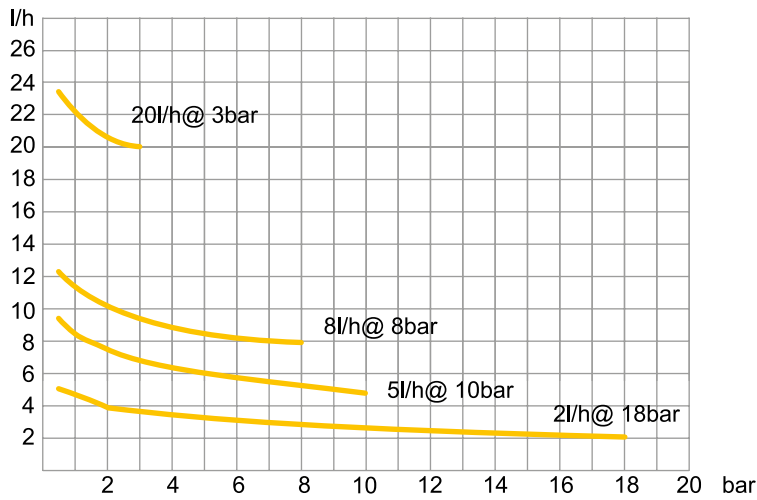

GRÁFICAS CAUDAL - PRESIÓN