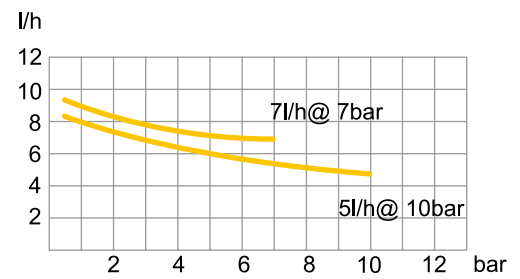

Modelos con purga automática