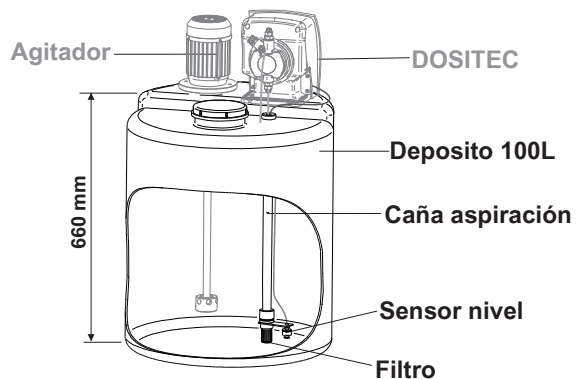

# KIT DOSIFICADOR 100L

#### Codificación:

8 1 - K 0 4 - R 1150 - L A  
I N B

<b>Tipo filtro</b>	←
R: Fibra Polipropileno I: AISI 316	
<b>Sensor nivel</b>	←
L: con sensor nivel N: sin sensor nivel	
<b>Pre-instalaciones</b>	←
A: pre-instalación Agitador y Bomba B: pre-instalación Bomba	