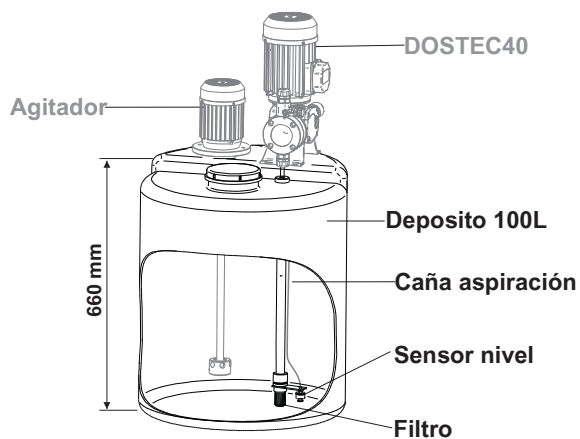

# KIT DOSIFICADOR 100L

#### Codificación:

8 1 - K 0 4 - R 1150 - L A  
I N B

<b>Tipo filtro</b>	←
R: Fibra Polipropileno I: AISI 316	
<b>Sensor nivel</b>	←
L: con sensor nivel N: sin sensor nivel	
<b>Pre-instalaciones</b>	←
A: pre-instalación Agitador y Bomba B: pre-instalación Bomba	

### DOSTEC 40 (60l/h max.)