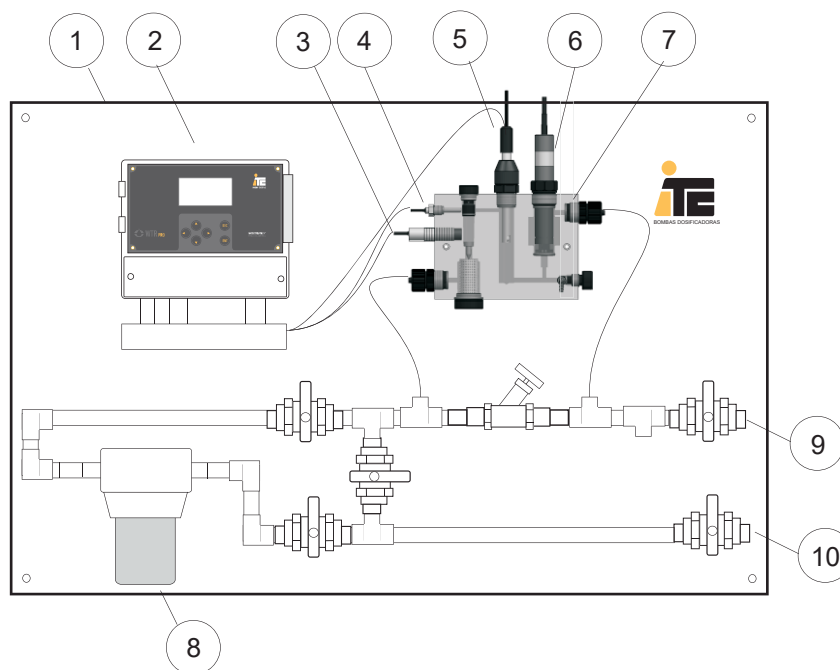

CÓDIGO	DESCRIPCIÓN
--------	-------------

44-030	44-030 PANEL WTR PRO PIQ (*)
--------	------------------------------

44-031	PANEL WTR PRO PH-CL
--------	---------------------

44-032	PANEL WTR PRO PH-RX
--------	---------------------

* No incluye caudalímetro ni accesorios caudalímetro

- | | |
|-------------------------------|------------------------------|
| 1 Panel PP 1000x670 mm | 6 Sensor de Cloro libre |
| 2 Controlador WTR pro | 7 Portasensores multifunción |
| 3 Detector de caudal | 8 Filtro de carbón activo |
| 4 Sensor de temperatura Pt100 | 9 Salida |
| 5 Sensor de pH | 10 Entrada |