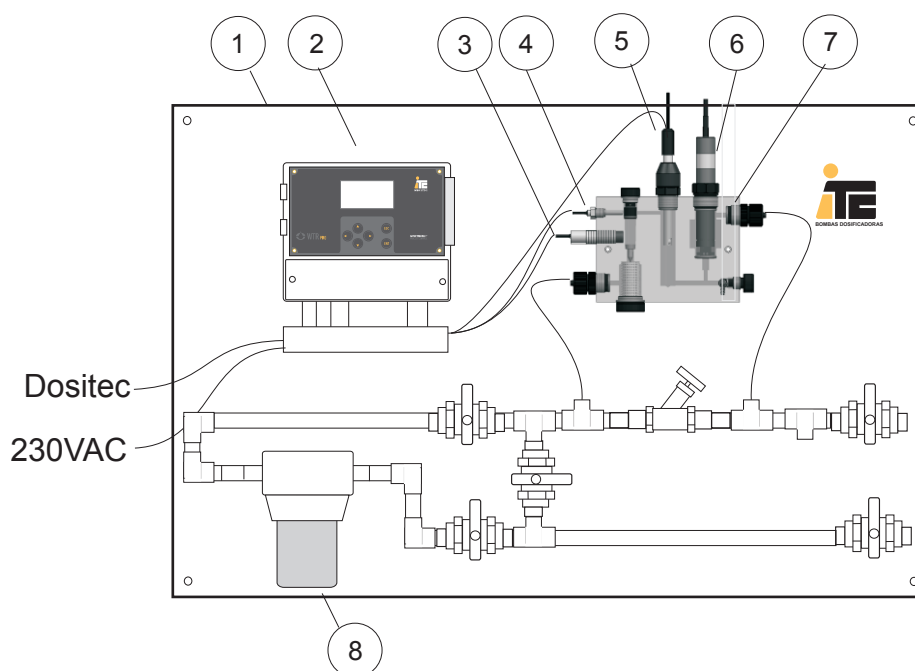

CÓDIGO	DESCRIPCIÓN
44-030	PANEL WTR PRO PIQ (*)
44-031	PANEL WTR PRO PH-CL
44-032	PANEL WTR PRO PH-RX

* No incluye caudalímetro ni accesorios caudalímetro

- | | |
|-------------------------------|------------------------------|
| 1 Panel PP 1000x670 mm | 6 Sensor de Cloro libre |
| 2 Controlador WTR pro | 7 Portasensores multifunción |
| 3 Detector de caudal | 8 Filtro de carbón activo |
| 4 Sensor de temperatura Pt100 | |
| 5 Sensor de pH | |