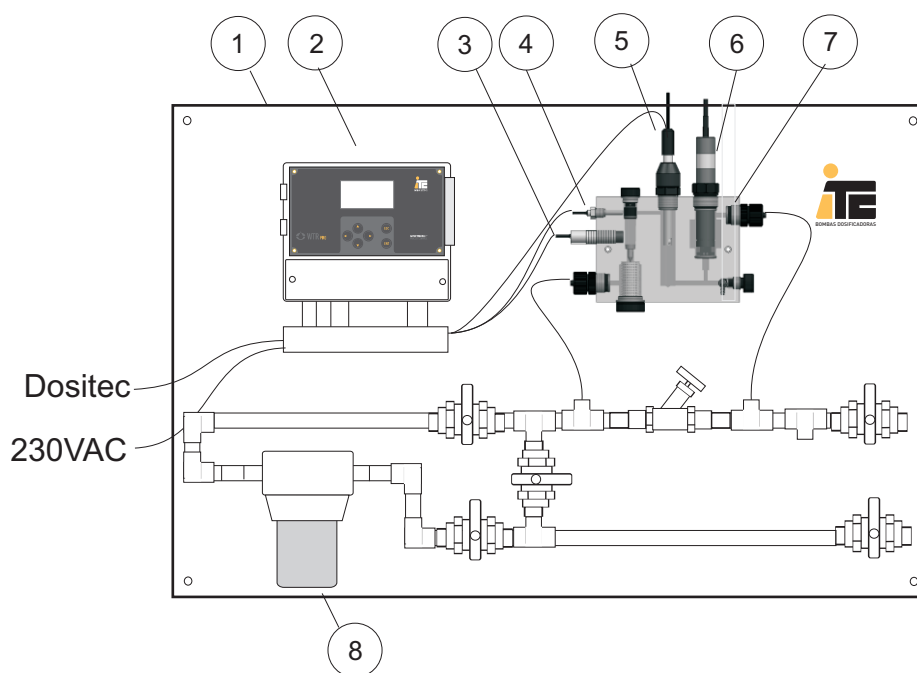

CÓDIGO	DESCRIPCIÓN
44-030	PANEL WTR PRO PIQ (*)
44-031	PANEL WTR PRO PH-CL
44-032	PANEL WTR PRO PH-RX

* No incluye caudalímetro ni accesorios caudalímetro

- | | |
|-------------------------------|------------------------------|
| 1 Panel PP 1000x670 mm | 6 Sensor de Cloro libre |
| 2 Controlador WTR pro | 7 Portasensores multifunción |
| 3 Detector de caudal | 8 Filtro de carbón activo |
| 4 Sensor de temperatura Pt100 | |
| 5 Sensor de pH | |